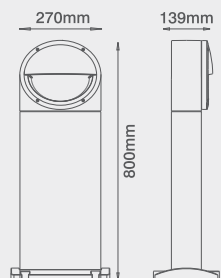

# OUTDOOR BOLLARDS

oviv<sup>®</sup>

IP54

Available Finishes

Please add required finish in to the code e.g. **OL650BK**.

Dimensions

**230V IP54 Holborn Single Sided Bollard 800mm Tall**

Code	Description	No. of Lamps	Lampholder Type	Max Wattage
<b>OL650BK</b>	230V E27 IP54 20W Max. Bollard - Black	1	E27	20W
<b>OL650GY</b>	230V E27 IP54 20W Max. Bollard - Grey	1	E27	20W

**230V IP54 Holborn Double Sided Bollard 800mm Tall**

Code	Description	No. of Lamps	Lampholder Type	Max Wattage
<b>OL655BK</b>	230V E27 IP54 20W Max. Bollard - Black	1	E27	20W
<b>OL655GY</b>	230V E27 IP54 20W Max. Bollard - Grey	1	E27	20W

IP54

230V IP54 Leasowe Reflector Bollard 800mm Tall

Code	Description	No. of Lamps	Lampholder Type	Max Wattage
<b>OL610BK</b>	230V E27 IP54 20W Max. Bollard - Black	1	E27	20W
<b>OL610GY</b>	230V E27 IP54 20W Max. Bollard - Grey	1	E27	20W