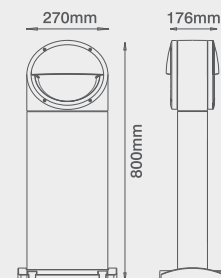

# OUTDOOR BOLLARDS

oviv<sup>®</sup>

IP54

Available Finishes

Please add required finish in to the code e.g. **OL650BK**.

Dimensions

**230V IP54 Holborn Single Sided Bollard 800mm Tall**

Code	Description	No. of Lamps	Lampholder Type	Max Wattage
<b>OL650BK</b>	230V E27 IP54 20W Max. Bollard - Black	1	E27	20W
<b>OL650GY</b>	230V E27 IP54 20W Max. Bollard - Grey	1	E27	20W

**230V IP54 Holborn Double Sided Bollard 800mm Tall**

Code	Description	No. of Lamps	Lampholder Type	Max Wattage
<b>OL655BK</b>	230V E27 IP54 20W Max. Bollard - Black	1	E27	20W
<b>OL655GY</b>	230V E27 IP54 20W Max. Bollard - Grey	1	E27	20W

IP54

230V IP54 Leasowe Reflector Bollard 800mm Tall

Code	Description	No. of Lamps	Lampholder Type	Max Wattage
<b>OL610BK</b>	230V E27 IP54 20W Max. Bollard - Black	1	E27	20W
<b>OL610GY</b>	230V E27 IP54 20W Max. Bollard - Grey	1	E27	20W