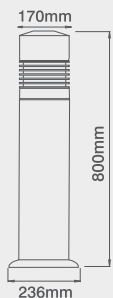

# OUTDOOR BOLLARDS

oviv<sup>®</sup>

IP54

Available Finishes

Please add required finish in to the code e.g. **OL650BK**.

Dimensions

**230V IP54 Holborn Single Sided Bollard 800mm Tall**

Code	Description	No. of Lamps	Lampholder Type	Max Wattage
<b>OL650BK</b>	230V E27 IP54 20W Max. Bollard - Black	1	E27	20W
<b>OL650GY</b>	230V E27 IP54 20W Max. Bollard - Grey	1	E27	20W

**230V IP54 Holborn Double Sided Bollard 800mm Tall**

Code	Description	No. of Lamps	Lampholder Type	Max Wattage
<b>OL655BK</b>	230V E27 IP54 20W Max. Bollard - Black	1	E27	20W
<b>OL655GY</b>	230V E27 IP54 20W Max. Bollard - Grey	1	E27	20W

IP54

230V IP54 Leasowe Louver Bollard 800mm Tall

Code	Description	No. of Lamps	Lampholder Type	Max Wattage
<b>OL615BK</b>	230V E27 IP54 20W Max. Bollard - Black	1	E27	20W
<b>OL615GY</b>	230V E27 IP54 20W Max. Bollard - Grey	1	E27	20W

IP54

230V IP54 Trevoise Louverd Bollard 800mm Tall

Code	Description	No. of Lamps	Lampholder Type	Max Wattage
<b>OL622BK</b>	230V E27 IP54 20W Max. Bollard - Black	1	E27	20W
<b>OL622GY</b>	230V E27 IP54 20W Max. Bollard - Grey	1	E27	20W