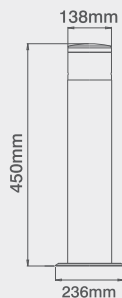

IP54

**230V IP54 Trinity Opal Slatted Bollard 800mm Tall**

Code	Description	No. of Lamps	Lampholder Type	Max Wattage
<b>OL644BK</b>	230V E27 IP54 11W Max. Bollard - Black	1	E27	11W
<b>OL644GY</b>	230V E27 IP54 11W Max. Bollard - Grey	1	E27	11W

**Dimensions**

**230V IP65 Modern Bollard 450mm Tall**

Code	Description	No. of Lamps	Lampholder Type	Max Wattage
<b>OL200BK</b>	230V GX53 13W Max. Bollard - Black	1	GX53	13W
<b>OL200GY</b>	230V GX53 13W Max. Bollard - Grey	1	GX53	13W
<b>OL200SS</b>	230V GX53 13W Max. Bollard - Stainless Steel	1	GX53	13W